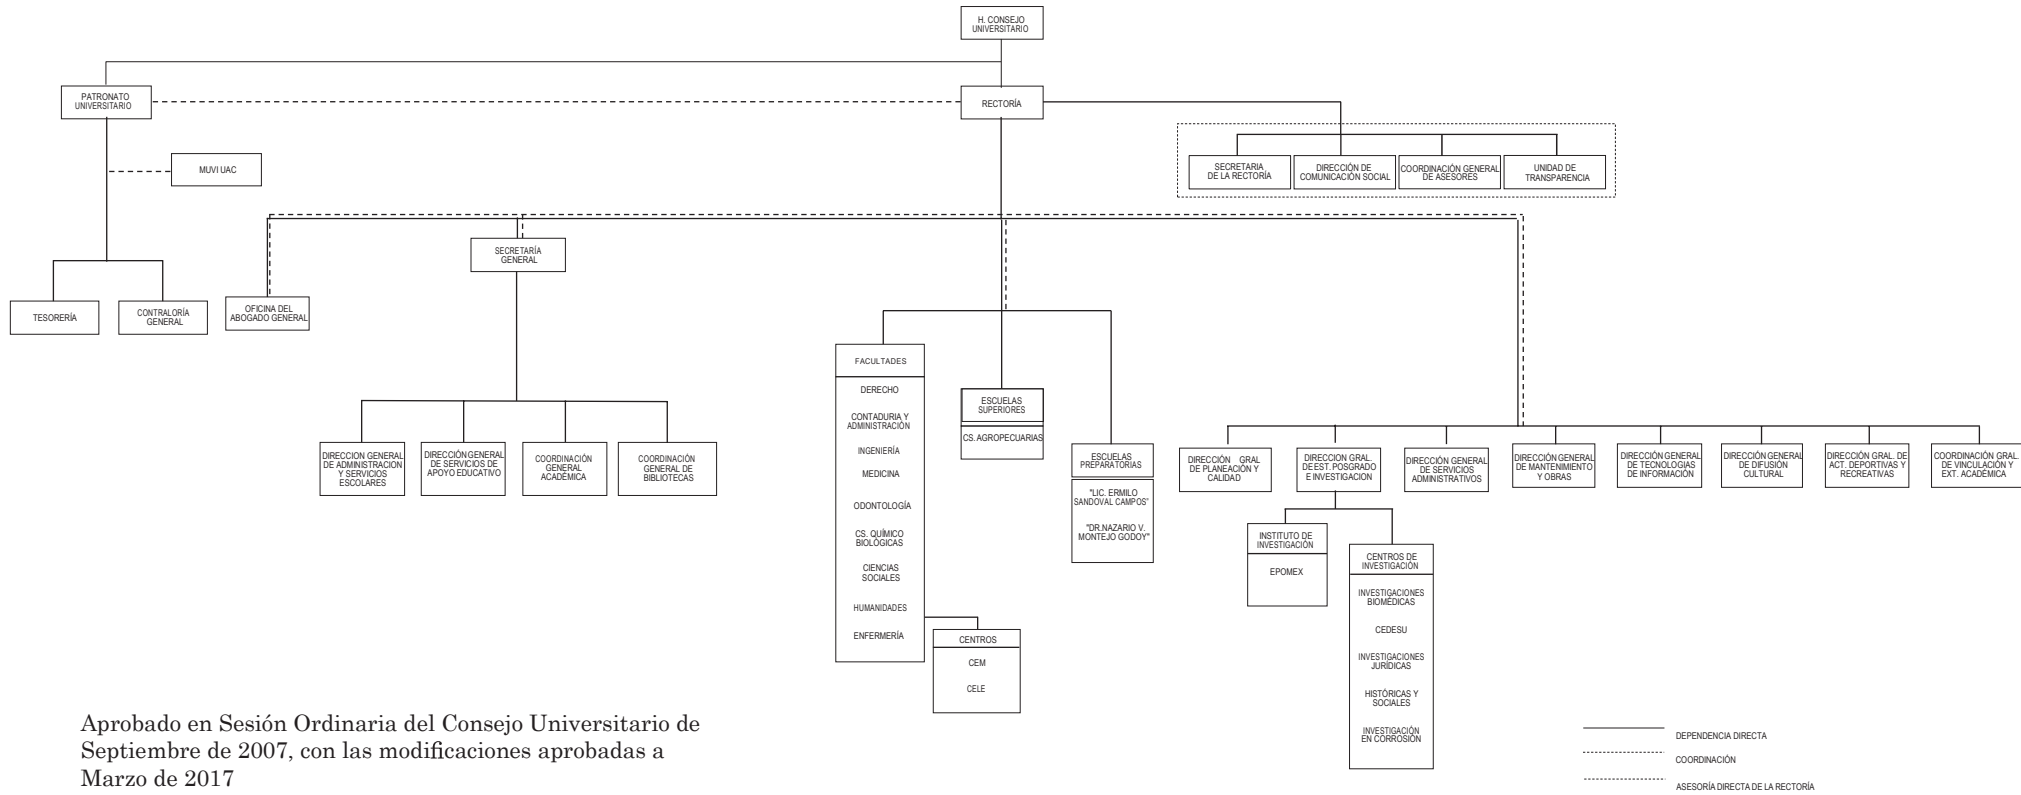

# Universidad Autónoma de Campeche

## Estructura Orgánica General

Aprobado en Sesión Ordinaria del Consejo Universitario de Septiembre de 2007, con las modificaciones aprobadas a Marzo de 2017